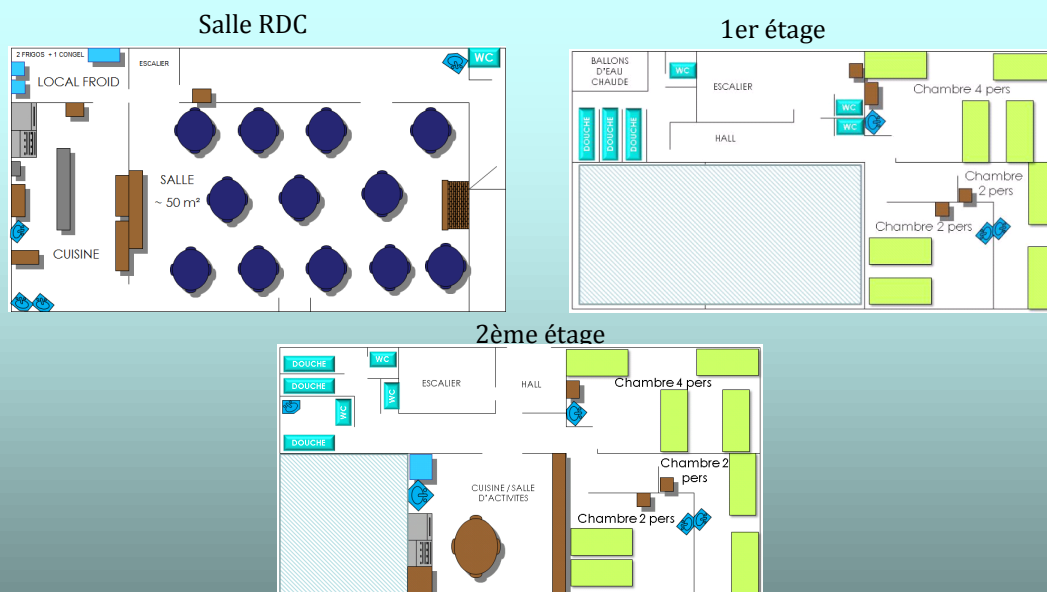

Moulin Neuf

Village de Gîtes

Gîte Groupe 15 personnes

REZ-DE-CHAUSSEE :

Salle (~50m²) et cuisine équipées pour 50 personnes. Vaisselle fournie. Lave-vaisselle, 3 frigos, congélateur, gazinière, four électrique, 2 cafetières, bouilloire, grille-pain...

WC. Cheminée non utilisable.

Coupure des prises de courant de la salle à 2h du matin.

1er ETAGE : 8 couchages répartis en 3 chambres (2 chambres de 2 lits, 1 chambre de 4 lits), composées essentiellement de lits simples et d'un lavabo dans chaque chambre. Salle d'eau avec 3 douches. 3 WC.

2ème ETAGE : Cuisine supplémentaire équipée pour 12 personnes. 8 couchages répartis en 3 chambres (2 chambres de 2 lits et 1 chambre de 4 lits), composées essentiellement de lits simples et d'un lavabo dans chaque chambre. Salle d'eau avec 3 WC et 3 douches.